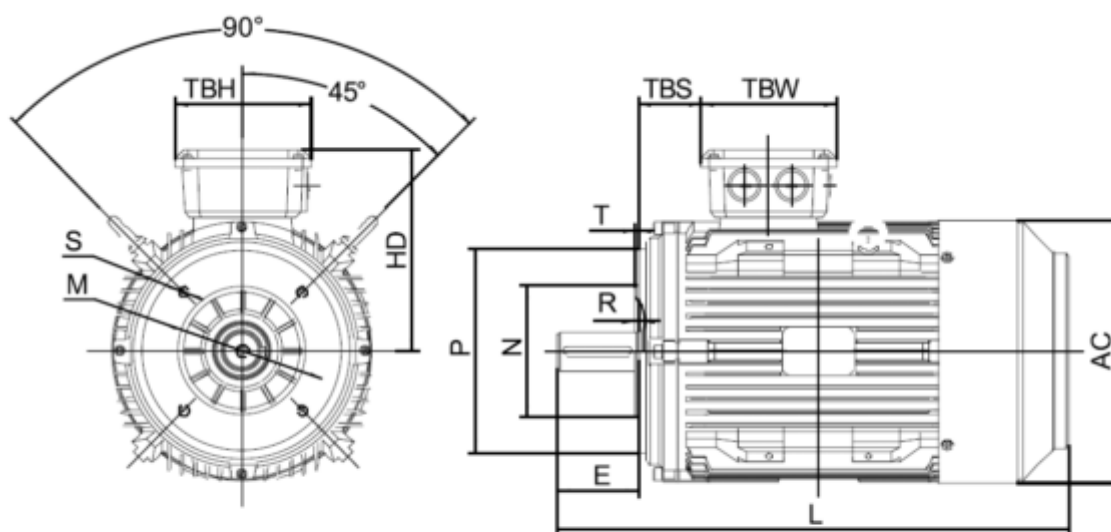

Varenummer: 250307500225  
 Beskrivelse: Klee drive T3C 280S-2 75.0KW 2800 o/min  
 3x400/690V 50HZ IP55 B14 Eff=94,7%

## Mål

AA = 560	K = Ø24	TBW = 218
AC = Ø559	L = 984	
AD = 675	M =	
D = Ø65	N =	
E = 140	P =	
F = 18	S =	
G = 58	TBH = 260	
HD = 395	TBS = 265	