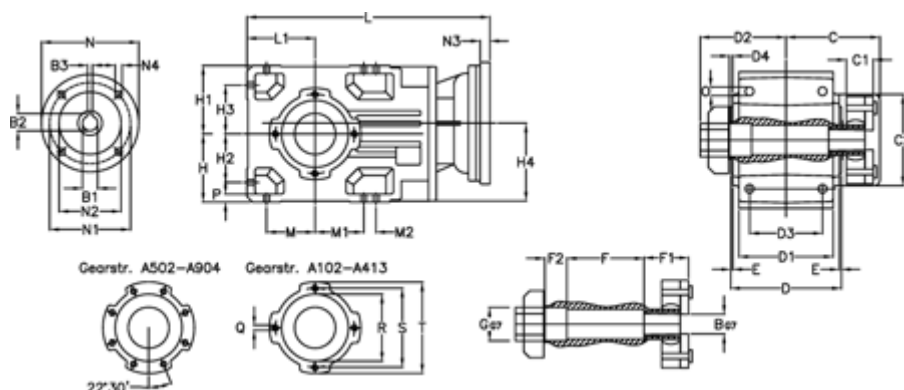

Varenummer: 29600300936245
 Beskrivelse: Keglehjulsgear A302QF30-9,3-P112B5

Mål

B	= 30	D	= 156	F2	= 50	L	= 362.5	N3	= -
B1	= 28	D1	= 130	G	= 42	L1	= 90	N4	= M12x16
B2	= 31.3	D2	= 80	GA	= 14,5 NM	M	= 63.0	O	= 12.0
B3	= 8	D3	= 95	H	= 90	M1	= 63.0	P	= 11
Betegnelse	= A302QF-xx-P112 B5	d4	= 5.0	H1	= 90	M2	= 22	Q	= M8x15
C	= 113.5	E	= 3.0	H2	= 63.0	N	= 250	R	= 95
C1	= 24	F	= 95.5	H3	= 63.0	N1	= 215	S	= 115
C2	= 90.0	F1	= 48.0	H4	= 108.5	N2	= 180	T	= 140