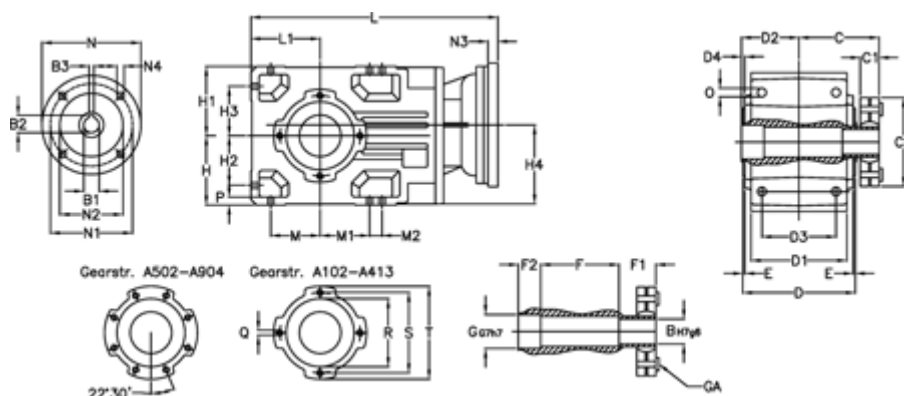

Varenummer: 29600723865245
 Beskrivelse: Keglehjulsgear A704US-238,6-P112B5

Mål

B	= 80	D = 285	F2 = 92	L = 585.0	N3 = -
B1	= 28	D1 = 280	G = 82	L1 = 155	N4 = M12x16
B2	= 31.3	D2 = 153.00	GA = 35 NM	M = 110.0	O = 22.0
B3	= 8	D3 = 230	H = 229	M1 = 184.0	P = 18
Betegnelse = A704US-xx-P112 B5		d4 = 10.00	H1 = 155	M2 = -	Q = M14x22
C	= 202.0	E = 4.0	H2 = 184.0	N = 250	R = 205
C1	= 44	F = 173.0	H3 = 110.0	N1 = 215	S = 235
C2	= 170.0	F1 = 90.0	H4 = 212.0	N2 = 180	T = 270