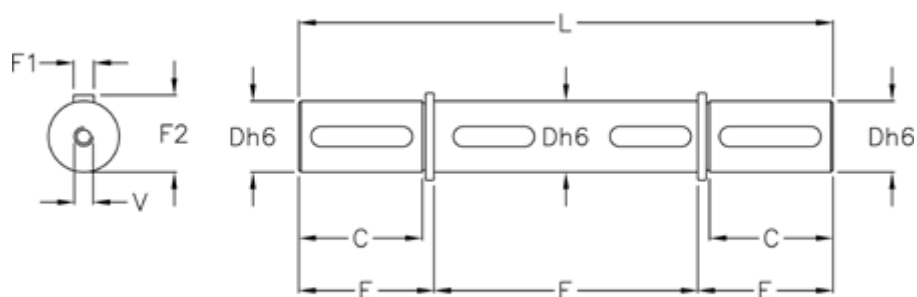

Varenummer: 39290720230
Beskrivelse: Dobbelt aksel for VF 72 Ø30

Mål

Betegnelse = Dobbelt aksel for VF 72	V = M8x20
C	= 60
D	= 28
E	= 63.50
F	= 120
F1	= 8
F2	= 31.0
M	= 247.0